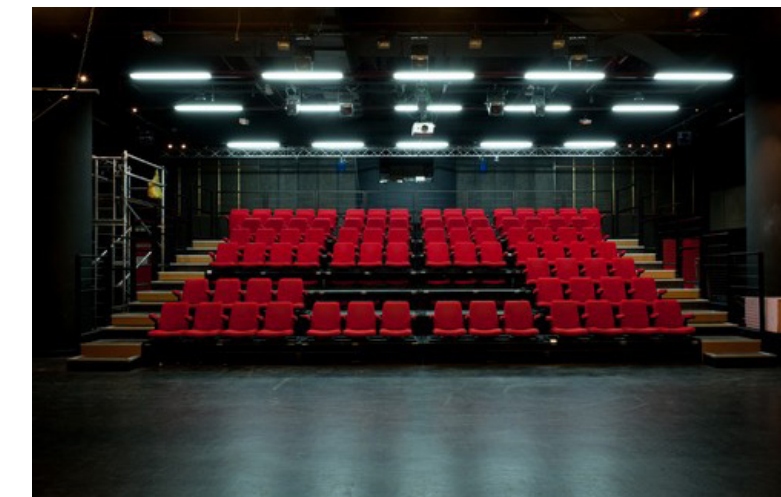

## Salle de spectacle

La salle de spectacle est un outil polyvalent utilisé pour de multiples manifestations. Elle est accessible au plus grand nombre d'utilisateurs. C'est un lieu ressource à la fois pour des actions de prévention, mais aussi pour des manifestations thématiques d'émanation municipale, nationale ou encore des festivals. Le centre Paris Anim' Les Halles Le Marais favorise la jeune création (compagnies amateurs ou semi professionnelles). Il propose une programmation jeune public pendant les vacances scolaires. Chaque jeudi et chaque vendredi, le centre Paris Anim' accueille le spectacle de théâtre, de danse ou de musique d'une jeune compagnie parisienne.